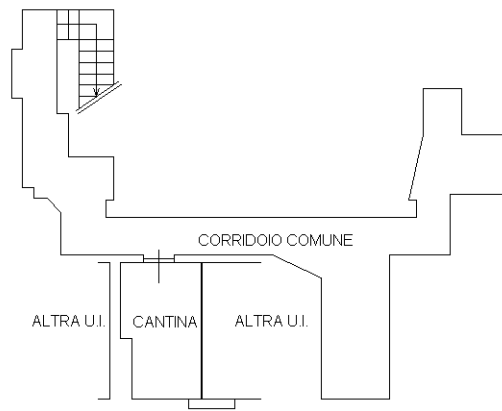

Agenzia del Territorio
CATASTO FABBRICATI
Ufficio Provinciale di
Milano

Scheda n. 1 Scala 1:200

PIANO 2 H.350

VIA VASSALLO

SOTTOTETTO PIANO 3

VIA VASSALLO

10 metri