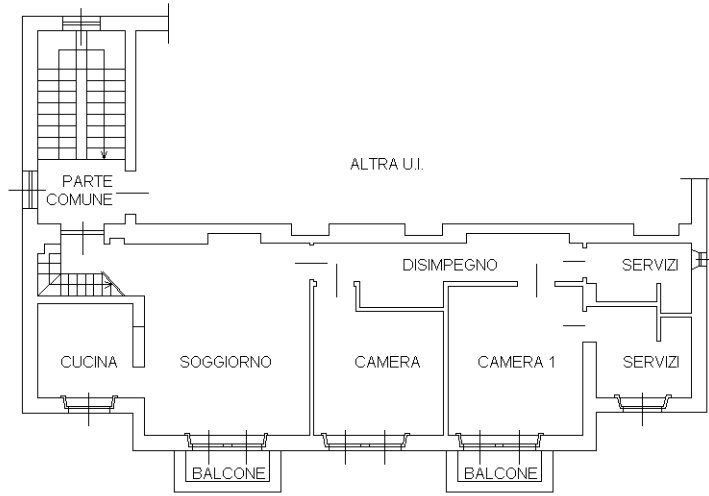

Agenzia del Territorio
CATASTO FABBRICATI
Ufficio Provinciale di
Milano

Scheda n. 1 Scala 1:200

PIANO 2 H.350

VIA VASSALLO

SOTTOTETTO PIANO 3

VIA VASSALLO

10 metri