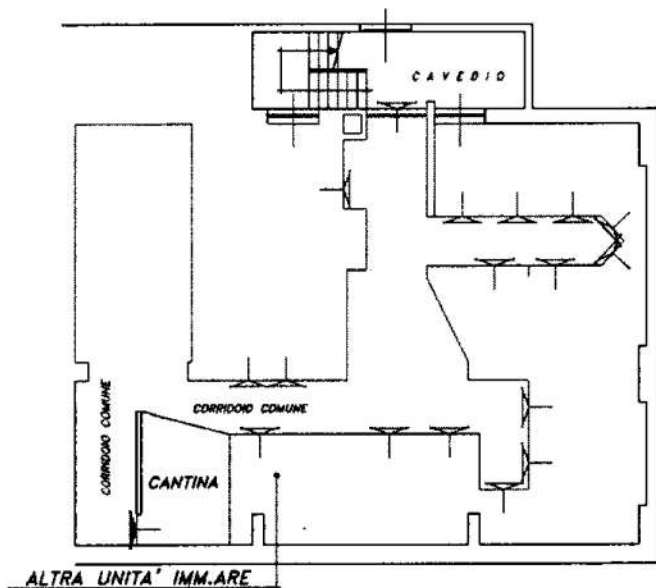

Via Govone Giuseppe

civ. 83

Scheda n. 1

Scala 1:200

PIANO QUINTO

(Altezza mt. 2.90)

CORTILE

PIANO 1° INTERRATO

(Altezza mt. 2.25)

VIA GENERAL GOVONE

ORIENTAMENTO

VIA GENERAL GOVONE

10 metri