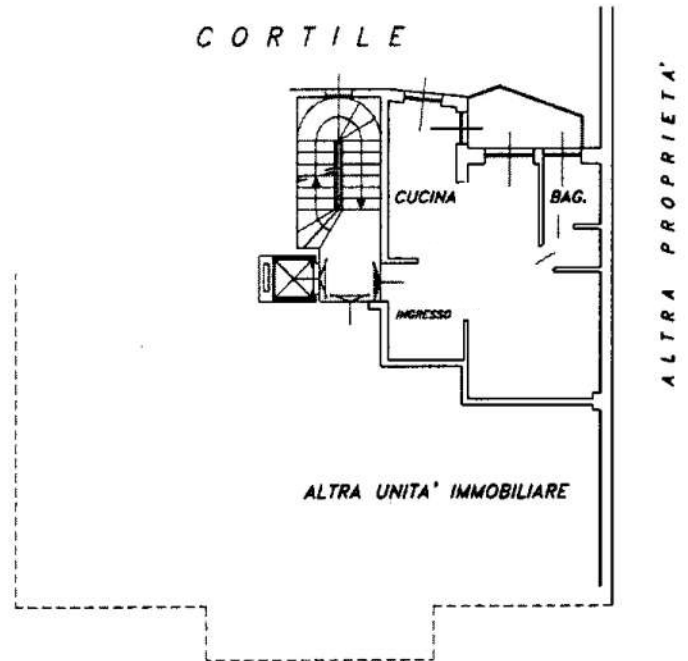

Via Govone Giuseppe

civ. 83

Scheda n. 1

Scala 1:200

PIANO QUINTO

(Altezza mt. 2.90)

CORTILE

PIANO 1° INTERRATO

(Altezza mt. 2.25)

VIA GENERAL GOVONE

ORIENTAMENTO

VIA GENERAL GOVONE

10 metri