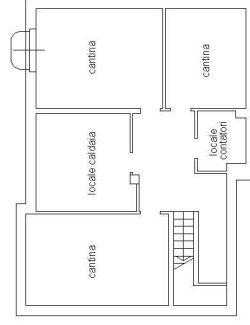

**Agencia delle Entrate**  
**CATASIO FABBRICATI**  
Ufficio provinciale di  
Milano

Comune di Milano  
Via Pier Alessandro Paravia

Planimetria  
Schada n. 1  
Scala 1: 200

PIANO PRIMO  
h. 3,30 m

PIANO PRIMO SOTTO STRADA  
h. 2,80 m

10 metri