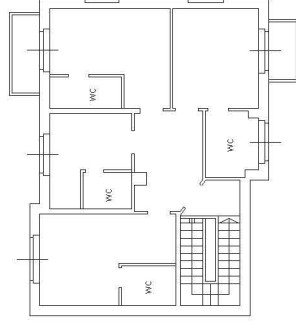

**Agencia delle Entrate**  
**CATASIO FABBRICATI**  
Ufficio provinciale di  
Milano

Comune di Milano  
Via Pier Alessandro Paravia

Planimetria  
Schada n. 1  
Scala 1: 200

PIANO PRIMO  
h. 3,30 m

PIANO PRIMO SOTTO STRADA  
h. 2,80 m

10 metri