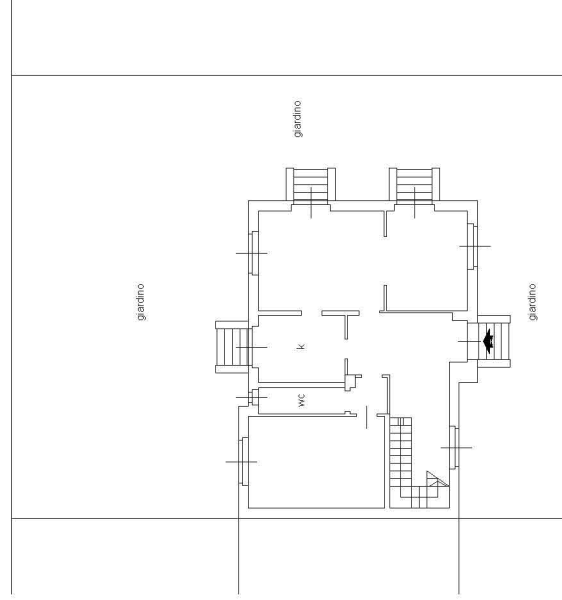

**Agencia delle Entrate**  
**CATASIO FABBRICATI**  
Ufficio provinciale di  
Milano

Comune di Milano  
Via Pier Alessandro Paravia

Planimetria  
Schada n. 1  
Scala 1: 200

PIANO PRIMO  
h. 3,30 m

PIANO PRIMO SOTTO STRADA  
h. 2,80 m

10 metri