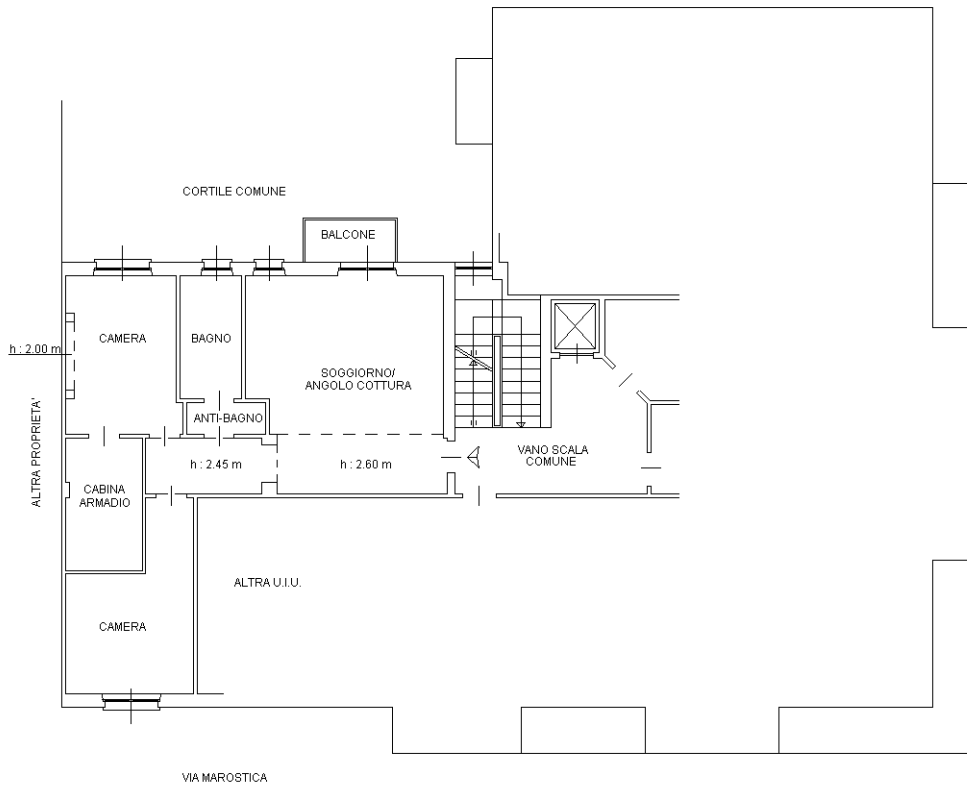

Planimetria

Scheda n. 1

Scala 1:200

PIANO QUARTO  
h : 2.90 m

Nord