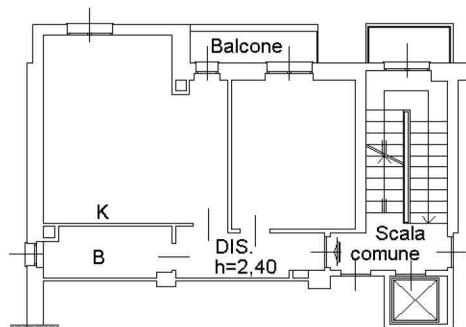

Planimetria

Scheda n. 1

Scala 1:200

PIANO PRIMO  
H=2,90 MT

CORTILE

CORTILE

ALTRA  
U.I.U.

CORTILE

10 metri

VIA TAVAZZANO

Nord