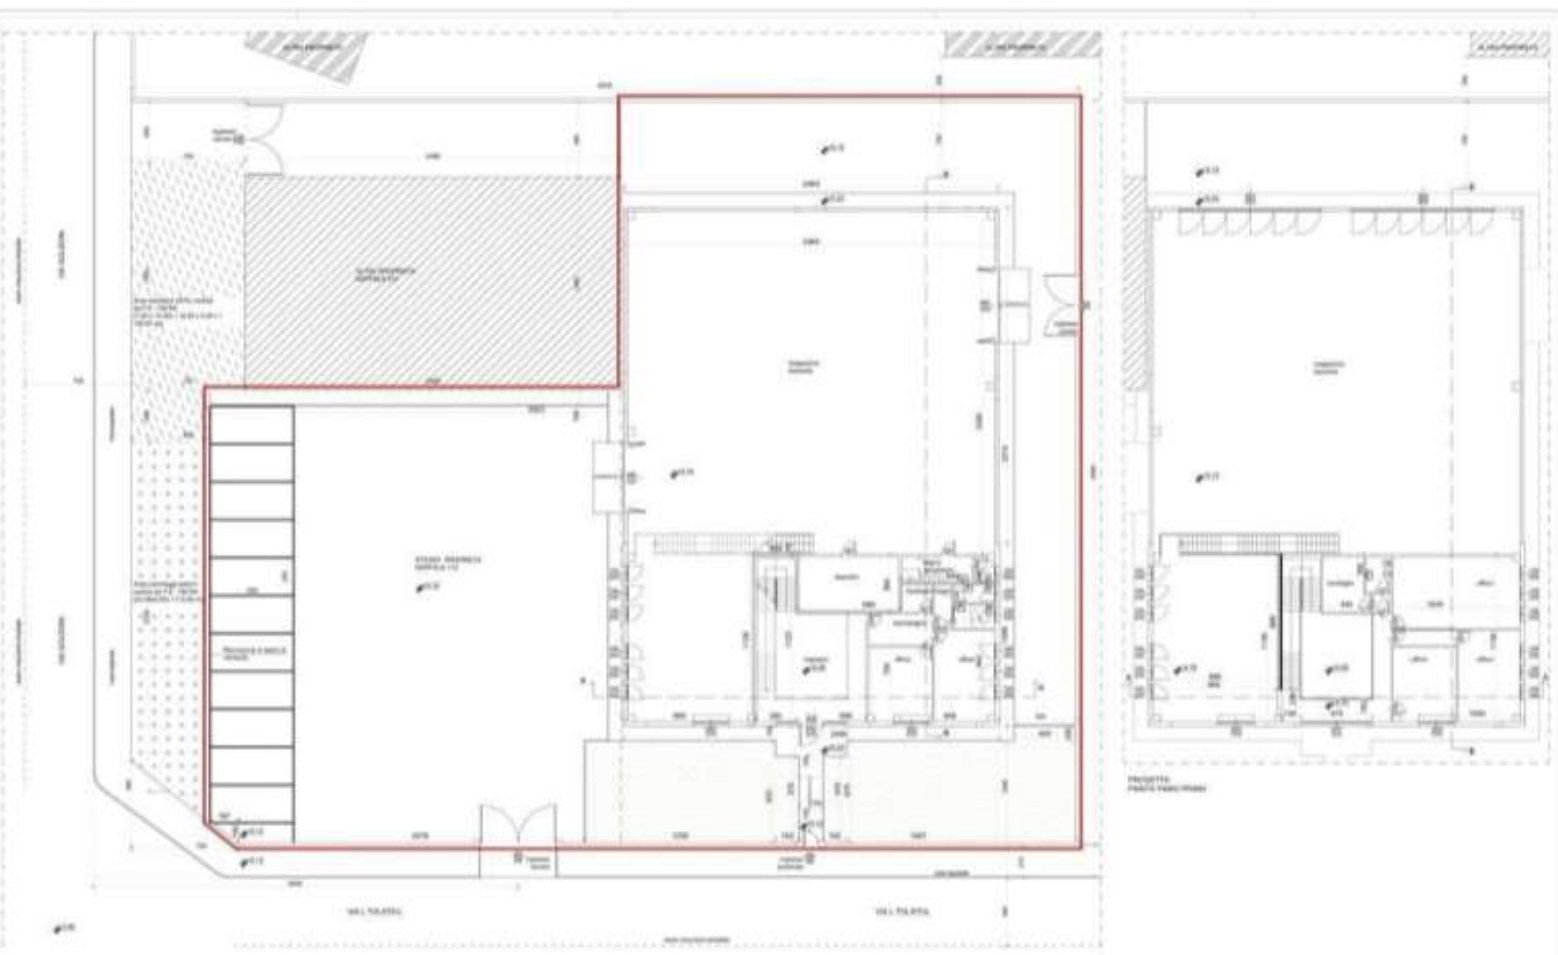

PROGETTO PROSPETTO NORD EST

serramenti in alluminio colore grigio antracite

serramenti in alluminio colore grigio antracite

PROGETTO  
Pianta semplificata