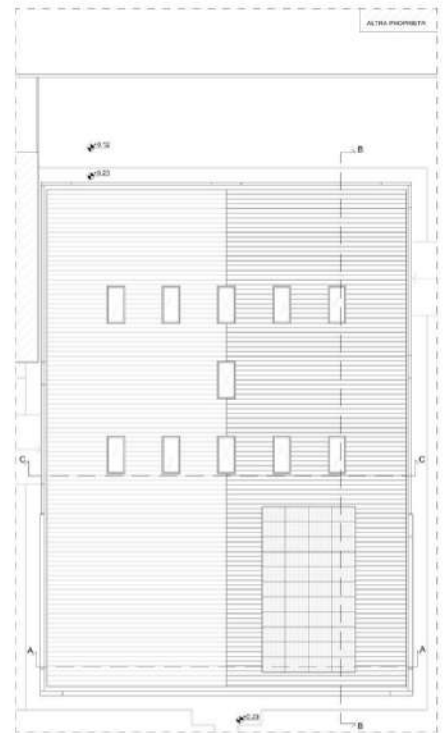

PROGETTO  
PIANTA PIANO TERRA

PROGETTO  
PIANTA PIANO PRIMO

PROGETTO  
PIANTA PIANO COPERTURA

pannelli prefabbricati in c.a. con finitura in ghiaietti di fiume del Ticino tonalità grigio scuro

pannelli prefabbricati in c.a. con finitura in ghiaietti di fiume del Brenta tonalità grigio chiaro