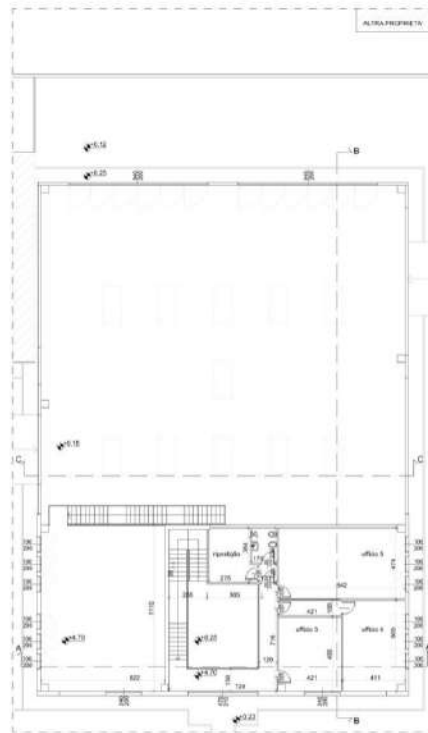

PROGETTO  
PIANTA PIANO TERRA

PROGETTO  
PIANTA PIANO PRIMO

PROGETTO  
PIANTA PIANO COPERTURA

pannelli prefabbricati in c.a. con finitura in ghiaietti di fiume del Ticino tonalità grigio scuro

pannelli prefabbricati in c.a. con finitura in ghiaietti di fiume del Brenta tonalità grigio chiaro