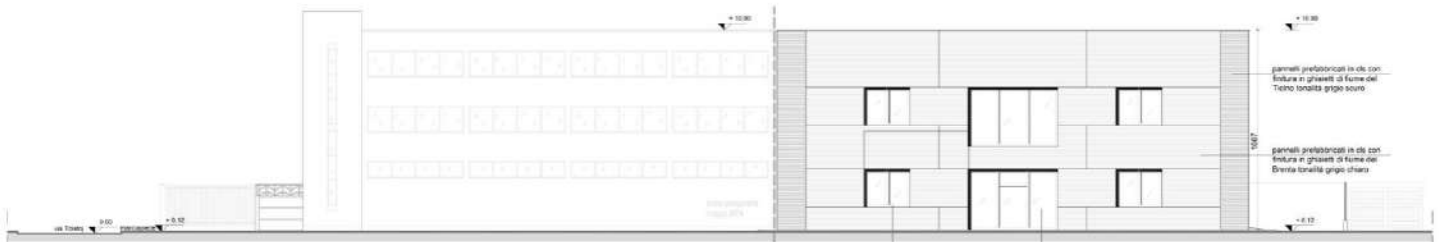

PROGETTO
PIANTA PIANO TERRA

PROGETTO
PIANTA PIANO PRIMO

PROGETTO PROSPETTO SUD EST

PROGETTO PROSPETTO SUD OVEST

PROGETTO PROSPETTO NORD EST